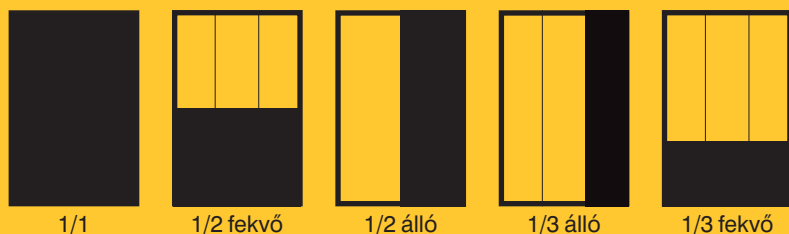

Médiaajánlat

| FORMÁTUM | | MÉRET (MM) | | ÁR (FT) |
|----------|----------------------|------------|-------------------------------|---------|
| | | tükör | kifutó | |
| 1/1 | Borító 2 | 181×259 | 210×297+5 mm minden irányban! | 350 000 |
| | Borító 3, 4 | 181×259 | 210×297+5 mm minden irányban! | 350 000 |
| | Belső oldal | 181×259 | 210×297+5 mm minden irányban! | 250 000 |
| 1/2 | Álló | 88×259 | 105×297+5 mm minden irányban! | 150 000 |
| | Fekvő | 181×130 | 210×148+5 mm minden irányban! | 150 000 |
| 1/3 | Álló | 57×259 | 74×297+5 mm minden irányban! | 110 000 |
| | Fekvő | 181×86 | 210×86+5 mm minden irányban! | 110 000 |
| 1/4 | Álló | 88×130 | 105×148+5 mm minden irányban! | 80 000 |
| | Fekvő | 181×65 | 210×74+5 mm minden irányban! | 80 000 |
| 1/6 | | 88×88 | – | 55 000 |
| 1/8 | Fekvő | 88×65 | – | 40 000 |
| 1/16 | Álló, hirdetés oldal | 88×32 | – | 20 000 |
| sarok | címoldal | – | 90x90 mm | 70 000 |

PR-cikk: 533 Ft/cm² **Áraink az áfát nem tartalmazzák!**

1/1

1/2 fekvő

1/2 álló

1/3 álló

1/3 fekvő

1/4 álló

1/4 fekvő

1/6

1/8

Megjelenik havonta **35 000 példányban** országos és nemzetközi lapterjesztéssel
Belív: 80 g-os műnyomó
Borító: 170 g-os fóliázott műnyomó
Hirdetési anyagok leadása (mindenkori lapzártáig):
 JPEG vagy TIFF formátumban,
 300 dpi felbontásban, a megrendelt méretben.
Kifutó hirdetéseknel minden irányban +5 mm rátöltést kérünk!